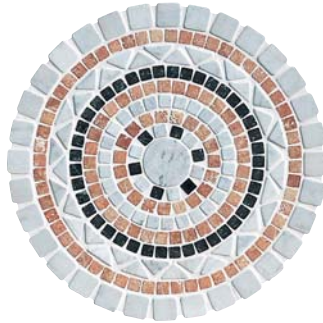

È possibile realizzare composizioni di colori e formati personalizzabili.

A half-rose can be produced for each rose.
Es. The rose code R1003A becomes the half-rose SR1003A.

Colour and sizes customized compositions are available on request.

I ROSONI CON I DECORI A SBALZO.
i possono realizzare rosone, pezzi modulari per archi e composizioni quadre in abbinamento alle decorazioni dei Decorati a Sbalzo; da listino e personalizzabili.

ROSES WITH RAISED DECORATIONS.
Dolomya can create roses, modular pieces for arch and square compositions combined to Raised Decoration; as from prize list and customised.

rosoni da 60

R601

R602

R603

R604

R605

R606

rosoni da 80