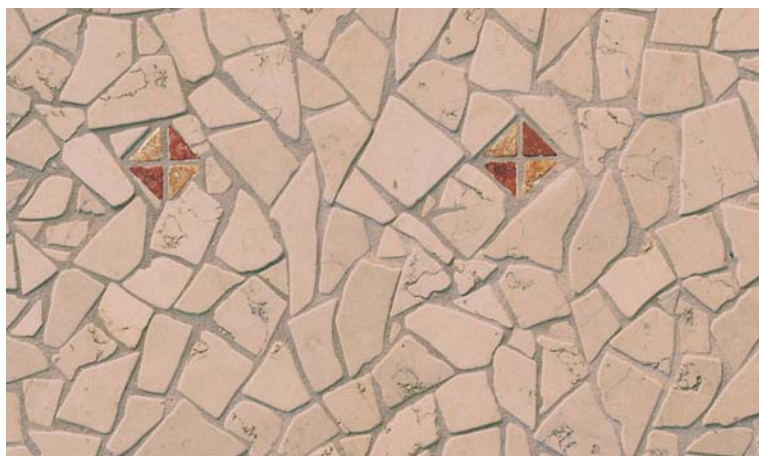

palladiana monocolora

Palladiana monocolora (colori a richiesta - colours on demand)

P1 fornita sfusa,
supplied loose

P1/N montata su rete
mounted on net

Esempio Palladiana monocolora P1:
Crema Luna 100%
e decori in Travertino Rosa
e Travertino Giallo

Esempio Palladiana monocolora P1:
Rosa Perlino 100%
e decori in Travertino Rosso
e Travertino Scabas