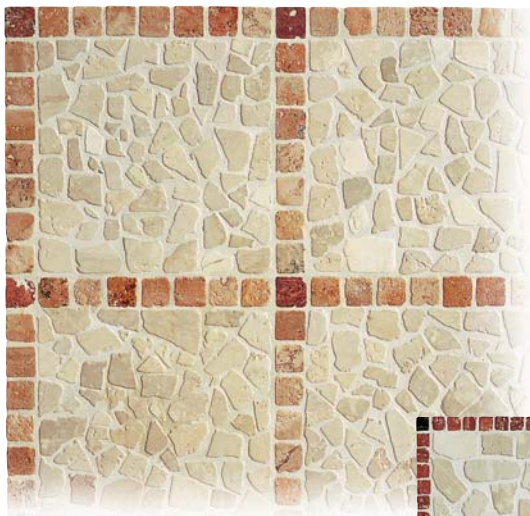

palladiana in modulo quadro

Palladiana in modulo quadro
(colori a richiesta - colours on demand)

PQ401

Esempio con:
Travertino Rosso
Nero Marquina
Botticino

PQ402

Esempio con:
Travertino Rosso
Travertino Scabas
Botticino

La Palladiana in modulo quadrato con cornice è fornita montata su rete in fibra di vetro, in moduli quadrati 40x40 cm composto da una stesura di palladiana (monocolore o mixage a scelta) e da 2 moduli di greca. L'accostamento dei moduli crea un disegno a cassettone. Da listino sono disponibili 2 tipologie. Sono comunque realizzabili soluzioni personalizzate.

The Palladiana in a framed square module is supplied mounted on fibreglass net, in square modules 40x40 cm compound of 1 Palladiana module (one colour or mixage of your choice) and 2 fret modules. The modules combination creates a coffered pattern.

As from prize list 2 types are available. Customized solutions can be done in any case.