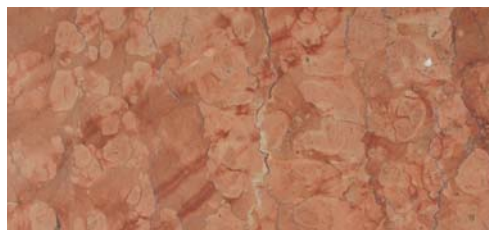

linea

FINITURA

nitens

Una superficie satinata e regolare con le venature dolcemente in rilievo. Pavimenti e rivestimenti dai morbidi riflessi e dai lineamenti regolari: l'antico classico in pietra naturale per eccellenza.

A glazed and regular surface with veins gently in relief. Floorings and coverings with fine reflections and regular outlines: the best natural stone classic ancient-like process.

Bordo	Spigolo vivo
Superficie	Satinata
Trattamento	-
Ceratura	-
Stuccatura	-
Spessore	1 cm

Edge	Sharp edges
Surface	Honed
Treatment	-
Wax	-
Filling	-
Thickness	1 cm

I FORMATI nitens

I COLORI nitens

Giallo Reale Rosato

Rosa Perlino

Travertino Chiaro

Bianco Perlino

Botticino

Nero Marquina

Rosso Verona

Travertino Noce

Verde Alpi