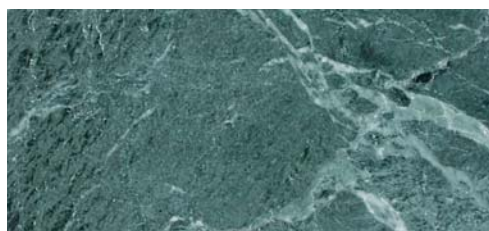

FINITURA

nitens

Una superficie satinata e regolare con le venature dolcemente in rilievo. Pavimenti e rivestimenti dai morbidi riflessi e dai lineamenti regolari: l'antico classico in pietra naturale per eccellenza.

A glazed and regular surface with veins gently in relief. Floorings and coverings with fine reflections and regular outlines: the best natural stone classic ancient-like process.

Bordo	Spigolo vivo
Superficie	Satinata
Trattamento	-
Ceratura	-
Stuccatura	-
Spessore	1 cm

Edge	Sharp edges
Surface	Honed
Treatment	-
Wax	-
Filling	-
Thickness	1 cm

I FORMATI nitens

I COLORI nitens

Verde Alpi