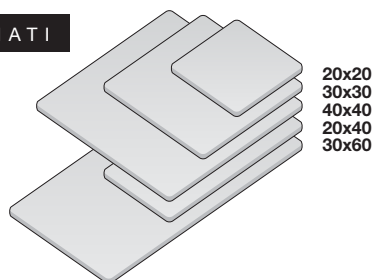

linea

Bordo	Lavorato e arrotondato
Superficie	Lavorata e ondulata
Trattamento	-
Ceratura	-
Stuccatura	-
Spessore	1 cm

Edge	Aged and irregular
Surface	Aged and wavy
Treatment	-
Wax	-
Filling	-
Thickness	1 cm

I FORMATI