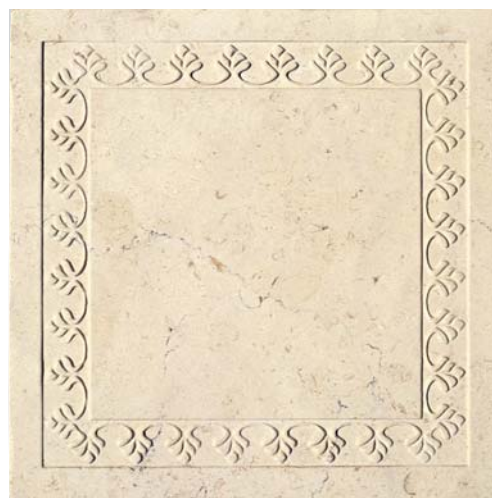

decori a sbalzo

Pregiate lavorazioni a rilievo, decorazioni che si rivelano con il mutare delle luci e delle ombre nella stesura di un pavimento antico come il tempo.

Sulla superficie dei pavimenti in Opus Maximum ed Atrium possono essere riportati anche i motivi dei Decorì a Sbalzo (vedere pag. 132)

Valuable embossed manufactures, decorations revealed by the changing of light and shadows in a floor as ancient as the time itself.

On the surface of Opus Maximum and Atrium flooring can also be reproduced "Decorì a Sbalzo" designs (see page 132)

OM 4040 / R2