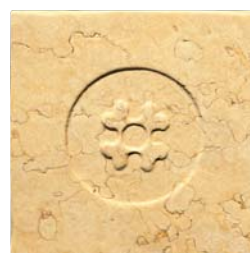

decori a sbalzo

Pregiate lavorazioni a rilievo, decorazioni che si rivelano con il mutare delle luci e delle ombre nella stesura di un pavimento antico come il tempo.

Sulla superficie dei pavimenti in Opus Maximum ed Atrium possono essere riportati anche i motivi dei Decorì a Sbalzo (vedere pag. 132)

Valuable embossed manufactures, decorations revealed by the changing of light and shadows in a floor as ancient as the time itself.

On the surface of Opus Maximum and Atrium flooring can also be reproduced "Decorì a Sbalzo" designs (see page 132)

OM 2020 / R5